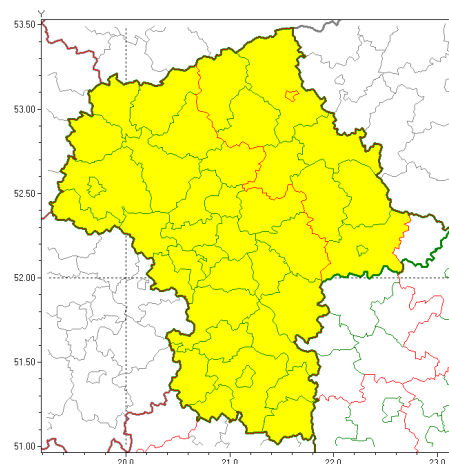

Zasięg ostrzeżeń w województwie

Upał
2018-07-30 00:52

Burze z gradem
2018-07-30 00:52

WOJEWÓDZTWO MAZOWIECKIE OSTRZEŻENIA METEOROLOGICZNE ZBIORCZO NR 25 WYKAZ OBOWIĄZUJĄCYCH OSTRZEŻEŃ o godz. 00:52 dnia 30.07.2018

Zjawisko/Stopień zagrożenia	Upał/2
Obszar	powiaty: białobrzeski, ciechanowski, garwoliński, gostyniński, grodziski, grójecki, kozienicki, legionowski, lipski, miński, mławski, nowodworski, otwocki, piaseczyński, Płock, płocki, płoński, pruszkowski, przysuski, pułtowski, Radom, radomski, sierpecki, sochaczewski, szydłowiecki, Warszawa, warszawski zachodni, wołomiński, zwoleński, uromiński, yardowski
Ważność	od godz. 14:04 dnia 28.07.2018 do godz. 20:00 dnia 02.08.2018
Prawdopodobieństwo	90%
Przebieg	Prognozuje się upały. Temperatura maksymalna w dzień od 29°C do 32°C. Temperatura minimalna w nocy od 18°C do 21°C.
SMS	IMGW-PIB OSTRZEŻEGA: UPAL/2 mazowieckie (31 powiatów) od 14:04/28.07 do 20:00/02.08.2018 temp. maks 32 st, temp min 21 st. Dotyczy powiatów: białobrzeski, ciechanowski, garwoliński, gostyniński, grodziski, grójecki, kozienicki, legionowski, lipski, miński, mławski, nowodworski, otwocki, piaseczyński, Płock, płocki, płoński, pruszkowski, przysuski, pułtowski, Radom, radomski, sierpecki, sochaczewski, szydłowiecki, Warszawa, warszawski zachodni, wołomiński, zwoleński, uromiński i yardowski.
RSO	Woj. mazowieckie (31 powiatów), IMGW-PIB wydał ostrzeżenia drugiego stopnia o upałach
Zjawisko/Stopień zagrożenia	Upał/2
Obszar	powiaty: łosicki, makowski, ostrołęcki, Ostrołęka, ostrowski, przasnyski, Siedlce, siedlecki, sokołowski, węgrowski, wyszkowski