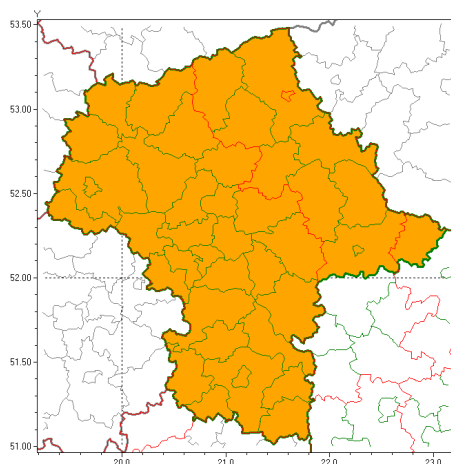

Zasięg ostrzeżeń w województwie

Upał
2018-07-30 00:52

Burze z gradem
2018-07-30 00:52

WOJEWÓDZTWO MAZOWIECKIE OSTRZEŻENIA METEOROLOGICZNE ZBIORCZO NR 25 WYKAZ OBOWIĄZUJĄCYCH OSTRZEŻEŃ o godz. 00:52 dnia 30.07.2018

Zjawisko/Stopień zagrożenia	Upał/2
Obszar	powiaty: białobrzeski, ciechanowski, garwoliński, gostyniński, grodziski, grójecki, kozienicki, legionowski, lipski, miński, mławski, nowodworski, otwocki, piaseczyński, Płock, płocki, płoński, pruszkowski, przysuski, pułtowski, Radom, radomski, sierpecki, sochaczewski, szydłowiecki, Warszawa, warszawski zachodni, wołomiński, zwoleński, uromiński, yardowski
Ważność	od godz. 14:04 dnia 28.07.2018 do godz. 20:00 dnia 02.08.2018
Prawdopodobieństwo	90%
Przebieg	Prognozuje się upały. Temperatura maksymalna w dzień od 29°C do 32°C. Temperatura minimalna w nocy od 18°C do 21°C.
SMS	IMGW-PIB OSTRZEŻEGA: UPAL/2 mazowieckie (31 powiatów) od 14:04/28.07 do 20:00/02.08.2018 temp. maks 32 st, temp min 21 st. Dotyczy powiatów: białobrzeski, ciechanowski, garwoliński, gostyniński, grodziski, grójecki, kozienicki, legionowski, lipski, miński, mławski, nowodworski, otwocki, piaseczyński, Płock, płocki, płoński, pruszkowski, przysuski, pułtowski, Radom, radomski, sierpecki, sochaczewski, szydłowiecki, Warszawa, warszawski zachodni, wołomiński, zwoleński, uromiński i yardowski.
RSO	Woj. mazowieckie (31 powiatów), IMGW-PIB wydał ostrzeżenia drugiego stopnia o upałach
Zjawisko/Stopień zagrożenia	Upał/2
Obszar	powiaty: łosicki, makowski, ostrołęcki, Ostrołęka, ostrowski, przasnyski, Siedlce, siedlecki, sokołowski, węgrowski, wyszkowski