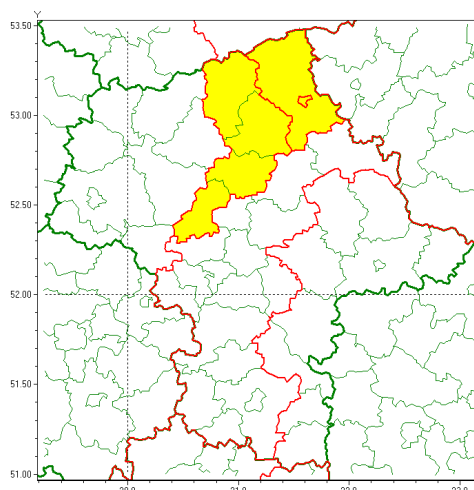

Zasięg ostrzeżenia w województwie

Burze z gradem

Ostrzeżenie meteorologiczne Nr 65

Nazwa biura	IMGW-PIB Centralne Biuro Prognoz Meteorologicznych - Wydział w Warszawie
Zjawisko/stopień zagrożenia	Burze z gradem/ 1
Obszar	województwo mazowieckie powiat ostrołęcki
Ważność	od godz. 13:00 dnia 01.07.2021 do godz. 02:00 dnia 02.07.2021
Przebieg	Prognozowane są burze, którym miejscami będą towarzyszyć opady deszczu od 20 mm do 30 mm, lokalnie do 40 mm oraz porywy wiatru do 90 km/h. Miejscami grad.
Prawdopodobieństwo wystąpienia zjawiska(%)	80%
Uwagi	Brak.
Dyrektor synoptyk IMGW-PIB	Dorota Pacocha
Godzina i data wydania	godz. 12:20 dnia 01.07.2021
SMS	IMGW-PIB OSTRZEŻENIE: BURZE Z GRADEM/1 mazowieckie/ostrołęcki od 13:00/01.07 do 02:00/02.07.2021 deszcz 40 mm, grad, porywy 90 km/h.