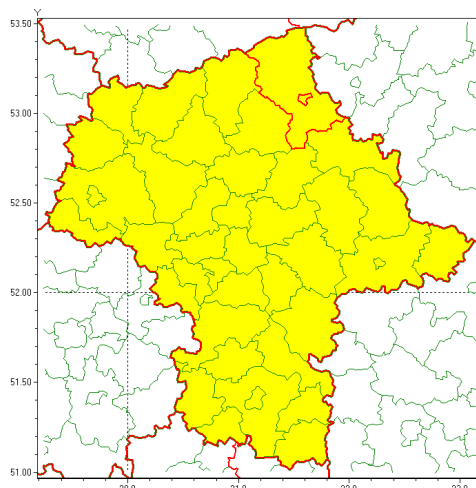

### Zasięg ostrzeżenia w województwie

Burze z gradem

### Ostrzeżenie meteorologiczne Nr 77

Nazwa biura	IMGW-PIB Centralne Biuro Prognoz Meteorologicznych - Wydział w Warszawie
Zjawisko/stopień zagrożenia	Burze z gradem/ 1
Obszar	województwo mazowieckie <b>powiat ostrołęcki</b>
Ważność	od godz. 08:00 dnia 16.07.2021 do godz. 24:00 dnia 16.07.2021
Przebieg	Prognozowane są burze, którym miejscami będą towarzyszyć opady deszczu do 30 mm, lokalnie do 40 mm oraz porywy wiatru do 80 km/h. Miejscami grad.
Prawdopodobieństwo wystąpienia zjawiska(%)	90%
Uwagi	Brak.
Dyrektor synoptyk IMGW-PIB	Kamil Walczak
Godzina i data wydania	godz. 07:30 dnia 16.07.2021
SMS	IMGW-PIB OSTRZEŻENIE: BURZE Z GRADEM/1 mazowieckie/ostrołęcki od 08:00/16.07 do 24:00/16.07.2021 deszcz 40 mm, grad, porywy 80 km/h.