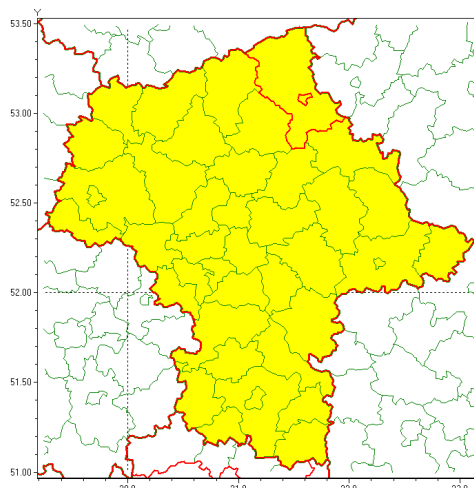

Zasięg ostrzeżenia w województwie

Oblodzenie

Ostrzeżenie meteorologiczne Nr 6

Nazwa biura	IMGW-PIB Centralne Biuro Prognoz Meteorologicznych - Wydział w Warszawie
Zjawisko/stopień zagrożenia	Oblodzenie/ 1
Obszar	województwo mazowieckie powiat ostrołęcki
Ważność	od godz. 11:00 dnia 17.01.2022 do godz. 09:00 dnia 18.01.2022
Przebieg	Miejscami prognozuje się zamarzanie mokrej nawierzchni dróg i chodników po opadach deszczu, deszczu ze śniegiem oraz mokrego śniegu powodujące ich oblodzenie. Temperatura minimalna około -2°C, temperatura minimalna przy gruncie około -4°C.
Prawdopodobieństwo wystąpienia zjawiska(%)	70%
Uwagi	Brak.
Dyrektor synoptyk IMGW-PIB	Kamil Walczak
Godzina i data wydania	godz. 10:51 dnia 17.01.2022
SMS	IMGW-PIB OSTRZEŻENIE: OBLODZENIE/1 mazowieckie/ostrołęcki od 11:00/17.01 do 09:00/18.01.2022 temp. min. od -1 st. do -3 st., przy gruncie do -4 st., lisko.