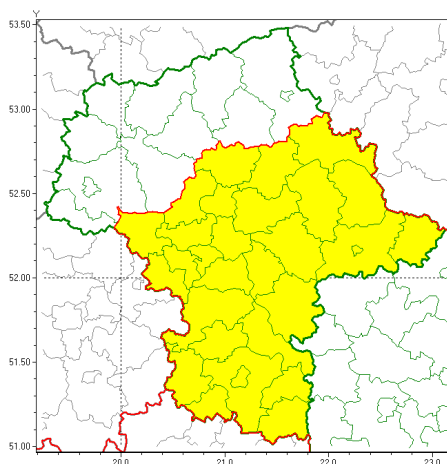

Zasięg ostrzeżeń w województwie

Oblodzenie
2018-12-13 12:51

WOJEWÓDZTWO MAZOWIECKIE
OSTRZEŻENIA METEOROLOGICZNE ZBIORCZO NR 78
WYKAZ OBSZARÓW ZUJCIANYCH OSTRZEŻENIAMI
o godz. 12:51 dnia 13.12.2018

| Zjawisko/Stopień zagrożenia | Oblodzenie/1 |
|-----------------------------|---|
| Obszar | powiaty: białobrzeski(38), garwoliński(43), grodziski(38), grójecki(38), kozienicki(44), legionowski(39), lipski(43), łosicki(41), miński(44), nowodworski(37), ostrowski(37), otwocki(43), piaseczyński(40), pruszkowski(37), przysuski(39), pułtuski(37), Radom(41), radomski(41), Siedlce(41), siedlecki(41), sochaczewski(34), sokołowski(39), szydłowiecki(40), Warszawa(39), warszawski zachodni(37), węgrowski(40), wołomiński(39), wyszkowski(35), zwoleński(43), yardowski(38) |
| Ważność | od godz. 18:00 dnia 13.12.2018 do godz. 10:00 dnia 14.12.2018 |
| Prawdopodobieństwo | 80% |
| Przebieg | Prognozuje się zamarzanie mokrej nawierzchni dróg i chodników po opadach mokrego śniegu. Temperatura minimalna od -2°C do -1°C, temperatura minimalna gruntu od -3°C do -1°C. |
| SMS | IMGW-PIB OSTRZEŻENIA: OBLODZENIE/1 mazowieckie (30 powiatów) od 18:00/13.12 do 10:00/14.12.2018 temp. min. od -2 st. do -1 st., przy gruncie do -3 st., śnieg. Dotyczy powiatów: białobrzeski, garwoliński, grodziski, grójecki, kozienicki, legionowski, lipski, łosicki, miński, nowodworski, ostrowski, otwocki, piaseczyński, pruszkowski, przysuski, pułtuski, Radom, radomski, Siedlce, siedlecki, sochaczewski, sokołowski, szydłowiecki, Warszawa, warszawski zachodni, węgrowski, wołomiński, wyszkowski, zwoleński i yardowski. |
| RSO | Woj. mazowieckie (30 powiatów), IMGW-PIB wydał ostrzeżenie pierwszego stopnia o oblodzeniu |
| Uwagi | Brak. |